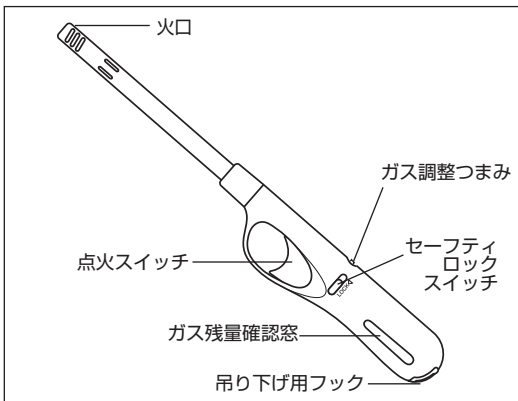

でかマッチ ST-481

CR チャイルド
レジスタンス機能付

子供の事故を防ぐため
点火スイッチを重くしてあります。

■特徴

1. 使いやすく安全に着火できるロングノズル。
2. セーフティロック付なので誤作動がなく安全。
3. 見やすいガス残量確認窓を設置。
4. 炎調整機能付。
5. 便利な吊り下げ用フック付。

■仕様

外形寸法：40X32X293mm
ガス容量：約4.4g
重 量：74g

■各部の名称

■使用方法

1. セーフティロックスイッチを解除し、点火スイッチを「カチッ」という音がするまで押し着火します。着火しない場合はゆっくりとこの操作を繰り返します。
2. 炎の長さは、ガス調整つまみで調整します。
3. 点火スイッチを離すと消火します。
4. 炎が消えていることを確認後、セーフティロックスイッチをロックします。

特に注意していただきたいこと

⚠ 警告

- 子供に触れさせないでください。
- 子供の手の届くところに置かないでください。
- 着火時又は使用中は火口を顔や衣類に向けないでください。やけどの原因になります。
- 使用中及び使用直後は先端部分が熱くなっていますので可燃物を近づけたり、手を触れたりしないでください。やけどや火災の原因になります。
- 可燃性高圧ガスが入っています。火のそばや、直射日光の当たる場所や 50℃以上になる場所に置かないでください。破裂の原因になります。
- 本体に穴を開けたり火の中に投入しないでください。
- 使用後は完全に消えた事を確認してください。火災の原因になります。
- 10秒以上の連続使用はおやめください。
- たばこ、葉巻、パイプ等の着火に使用しないでください。
- 使用後はセーフティロックスイッチをロックしてください。
- 使いきりタイプです。ガスの充てんはできません。
- ガスを完全に使い切ってから、燃えないゴミとして処分してください。