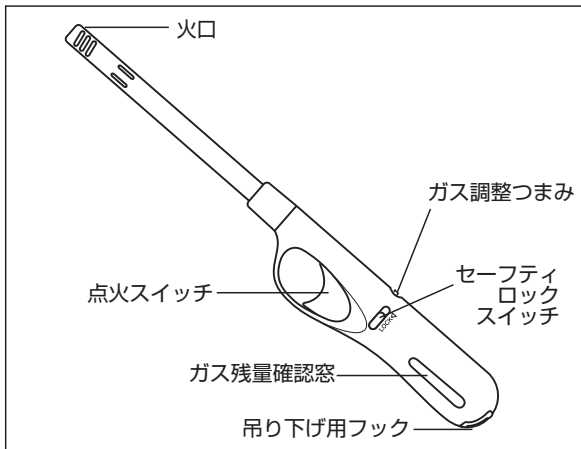

でかマッチ KB-400

CR チャイルド
レスタンス機能付

子供の事故を防ぐため
点火スイッチを重くしてあります。

■特徴

- 1.使いやすく安全に着火できるロングノズル。
- 2.セーフティロック付なので誤作動がなく安全。
- 3.見やすいガス残量確認窓を設置。
- 4.炎調整機能付。
- 5.便利な吊り下げ用フック付。

■仕様

外形寸法：40X32X293mm
ガス容量：約4.4g
重 量：74g

■各部の名称

■使用方法

- 1.セーフティロックスイッチを解除し、点火スイッチを「カチッ」という音がするまで押し着火します。着火しない場合はゆっくりとこの操作を繰り返します。
- 2.炎の長さは、ガス調整つまみで調整します。
- 3.点火スイッチを離すと消火します。
- 4.炎が消えていることを確認後、セーフティロックスイッチをロックします。

特に注意していただきたいこと

⚠ 警告

- ●子供に触れさせないでください。
- ●子供の手の届くところに置かないでください。
- ●着火時又は使用中は火口を顔や衣類に向けないでください。やけどの原因になります。
- ●使用中及び使用直後は先端部分が熱くなっていますので可燃物を近づけたり、手を触れたりしないでください。やけどや火災の原因になります。
- ●可燃性高圧ガスが入っています。火のそばや、直射日光の当たる場所や50℃以上になる場所に置かないでください。破裂の原因になります。
- ●本体に穴を開けたり火の中に投入しないでください。
- ●使用後は完全に消えた事を確認してください。火災の原因になります。
- ●10秒以上の連続使用はおやめください。
- ●たばこ、葉巻、パイプ等の着火に使用しないでください。
- ●使用後はセーフティロックスイッチをロックしてください。
- ●使いきりタイプです。ガスの充てんはできません。
- ●ガスを完全に使い切ってから、燃えないゴミとして処分してください。

KB-400